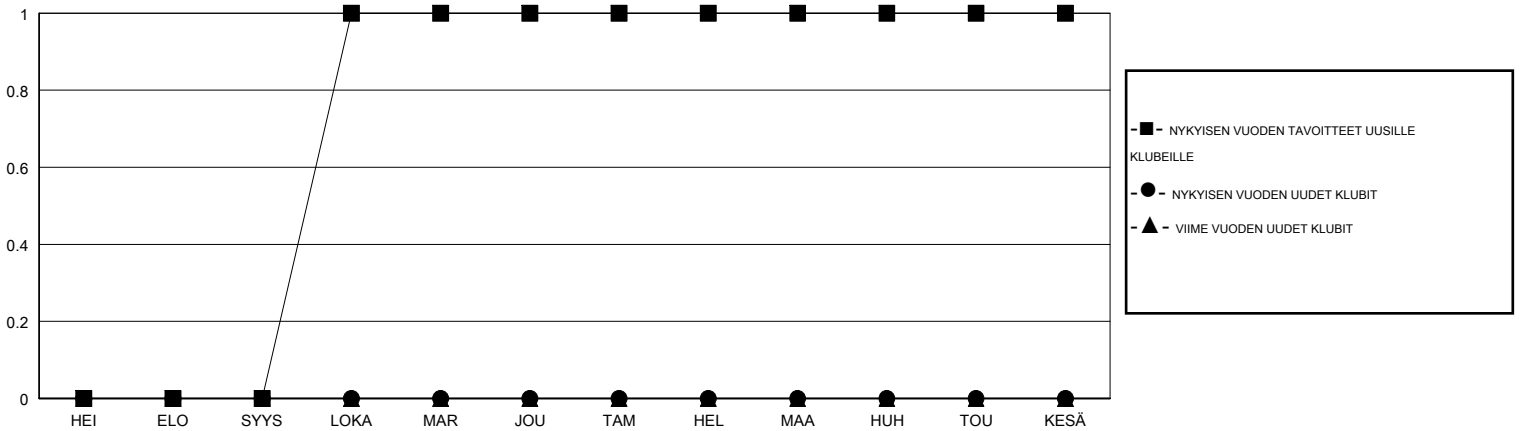

# MONTHLY MEMBERSHIP PROGRESS REPORT

District 107 G

Results as of: 06/30/2019

GMT: ANTTI FORSELL

SIJAINI FINLAND

GMT VAALIPIIRI

Klubit				jäsentä			
TULOKSET 2018-2019				TULOKSET 2018-2019			
NELJÄNNES	UUDEN KLUBIN TAVOITE	UUDET KLUBIT	LOPETETUT KLUBIT	NELJÄNNES	JÄSENKASVUN NETTOTAVOITE	TOTEUTUNUT JÄSENKASVU	POISTETUT JÄSENET (mukaan lukien siirrot)
HEI/ELO/SYYS	0	0	0	HEI/ELO/SYYS	0	7	17
LOKA/MAR/JOU	1	0	0	LOKA/MAR/JOU	10	18	32
TAM/HEL/MAA	0	0	0	TAM/HEL/MAA	0	10	29
HUH/TOU/KESÄ	0	0	1	HUH/TOU/KESÄ	-10	17	71

TAVOITTEET JA UUDET KLUBIT, KUMULATIIVINEN

TAVOITTEET JA JÄSENET, KUMULATIIVINEN

LAKKAUTETUT KLUBIT: 1

28 CLUBS OF 61 LISÄNNYT YHDEN TAI USEAMMAN UUTTA JÄSENTÄ

SUKUPUOLIJAKAUMA

MIES 1,102 (86.36%)  
NAINEN 174 (13.64%)