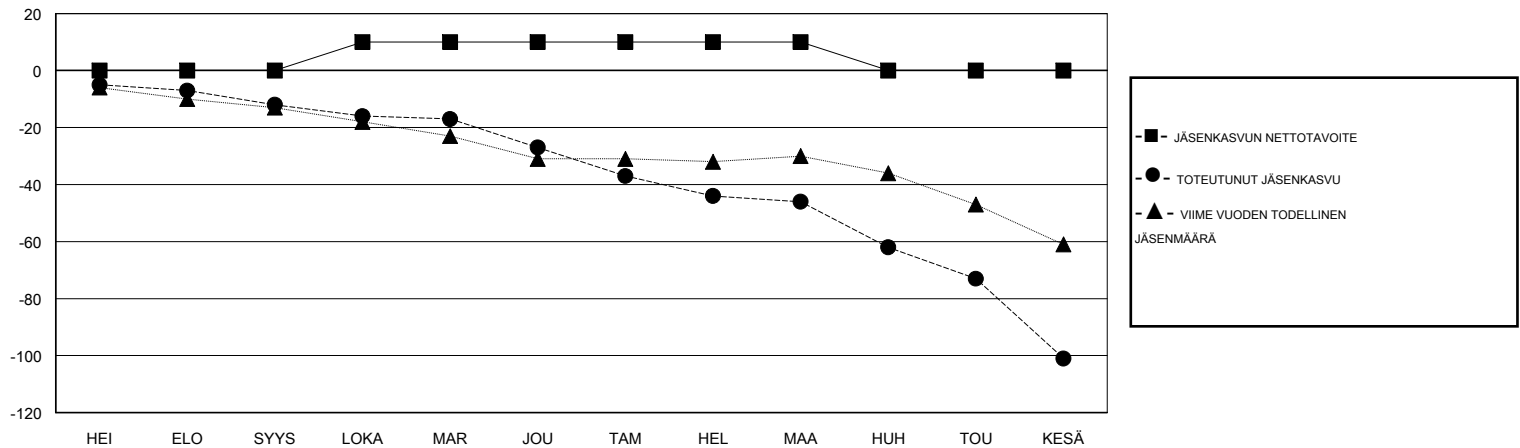

# MONTHLY MEMBERSHIP PROGRESS REPORT

District 107 G

Results as of: 06/30/2019

GMT: ANTTI FORSELL

SIJAINI FINLAND

GMT VAALIPIIRI

Klubit				jäsentä			
TULOKSET 2018-2019				TULOKSET 2018-2019			
NELJÄNNES	UUDEN KLUBIN TAVOITE	UUDET KLUBIT	LOPETETUT KLUBIT	NELJÄNNES	JÄSENKASVUN NETTOTAVOITE	TOTEUTUNUT JÄSENKASVU	POISTETUT JÄSENET (mukaan lukien siirrot)
HEI/ELO/SYYS	0	0	0	HEI/ELO/SYYS	0	7	17
LOKA/MAR/JOU	1	0	0	LOKA/MAR/JOU	10	18	32
TAM/HEL/MAA	0	0	0	TAM/HEL/MAA	0	10	29
HUH/TOU/KESÄ	0	0	1	HUH/TOU/KESÄ	-10	17	71

TAVOITTEET JA UUDET KLUBIT, KUMULATIIVINEN

TAVOITTEET JA JÄSENET, KUMULATIIVINEN

LAKKAUTETUT KLUBIT: 1

28 CLUBS OF 61 LISÄNNYT YHDEN TAI USEAMMAN UUTTA JÄSENTÄ

SUKUPUOLIJAKAUMA

MIES 1,102 (86.36%)  
NAINEN 174 (13.64%)